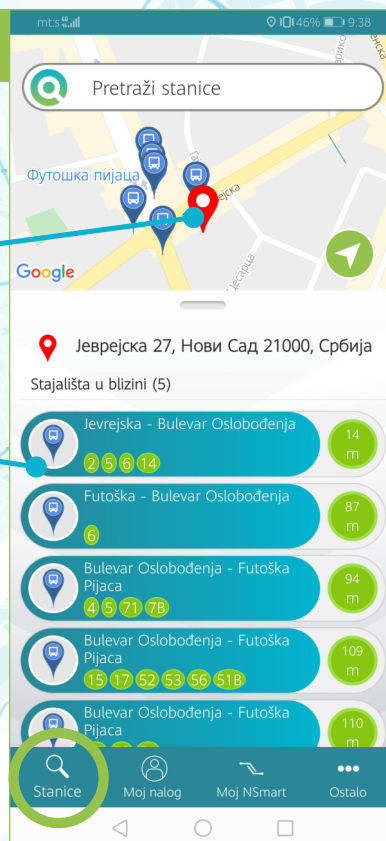

NSMART

UPUTSTVO

za mobilnu aplikaciju

1

ODABIR STAJALIŠTA

PRETRAGA I ODABIR STAJALIŠTA PO NAZIVU

PRETRAGA I ODABIR STAJALIŠTA PO POZICIJI NA MAPI (PRONAĐITE STAJALIŠTE NA MAPI I ODABERITE GA, KAKO BI VAM BILI PRIKAZANI POLASCI SA TOG STAJALIŠTA)

IKONICA STAJALIŠTA

UKLUČI / ISKLUČI AUTOMATSKO POZICIONIRANJE PUTNIKA

POMERANJEM CRVENOG MARKERA APLIKACIJA U DONJEM DELU PRIKAZUJE UDALJENOST STAJALIŠTA KOJA SE NALAZE U BLIZINI (MARKERA)

ODABERITE ŽELJENO STAJALIŠTE

2

Град Нови Сад
City of Novi Sad

3

ODABRALI STE STAJALIŠTE

**PRIKAZ LINIJA KOJE STAJU
NA TO STAJALIŠTE**

**PRIKAZ LINIJA SA VREMENIMA
DOLASKA NA ODABRANO STAJALIŠTE**

VREME DOLASKA AUTOBUSA

NAZIV LINIJE U SMERU KRETANJA

BROJ LINIJE

**PRIKAZ TRASE LINIJE
I SVIH STAJALIŠTA U TOM SMERU
ZA IZABRANO STAJALIŠTE**

**TRENTNA POZICIJA VOZILA
ZA IZABRANU LINIJU
(PRITISKOM NA IKONICU VOZIŁA
APLIKACIJA PRIKAZUJE GARAŽNI
BROJ AUTOBUSA)**