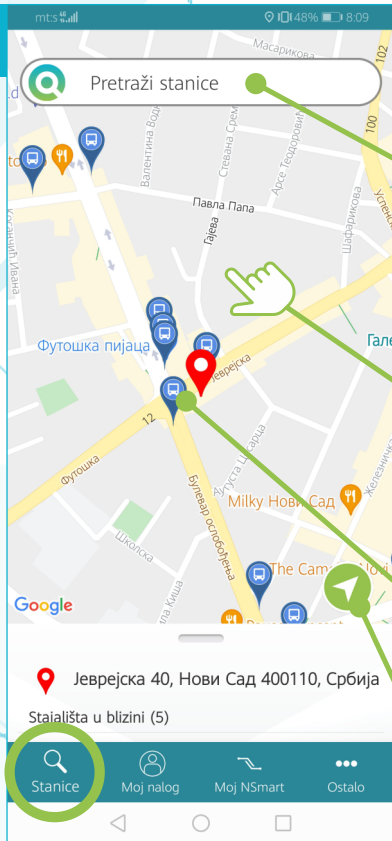

NSMART

UPUTSTVO

za mobilnu aplikaciju

1

ODABIR STAJALIŠTA

PRETRAGA I ODABIR STAJALIŠTA PO NAZIVU

PRETRAGA I ODABIR STAJALIŠTA PO POZICIJI NA MAPI (PRONAĐITE STAJALIŠTE NA MAPI I ODABERITE GA, KAKO BI VAM BILI PRIKAZANI POLASCI SA TOG STAJALIŠTA)

IKONICA STAJALIŠTA

UKLUČI / ISKLUČI AUTOMATSKO POZICIONIRANJE PUTNIKA

POMERANJEM CRVENOG MARKERA APLIKACIJA U DONJEM DELU PRIKAZUJE UDALJENOST STAJALIŠTA KOJA SE NALAZE U BLIZINI (MARKERA)

ODABERITE ŽELJENO STAJALIŠTE

2

Град Нови Сад
City of Novi Sad

3

ODABRALI STE STAJALIŠTE

**PRIKAZ LINIJA KOJE STAJU
NA TO STAJALIŠTE**

**PRIKAZ LINIJA SA VREMENIMA
DOLASKA NA ODABRANO STAJALIŠTE**

VREME DOLASKA AUTOBUSA

NAZIV LINIJE U SMERU KRETANJA