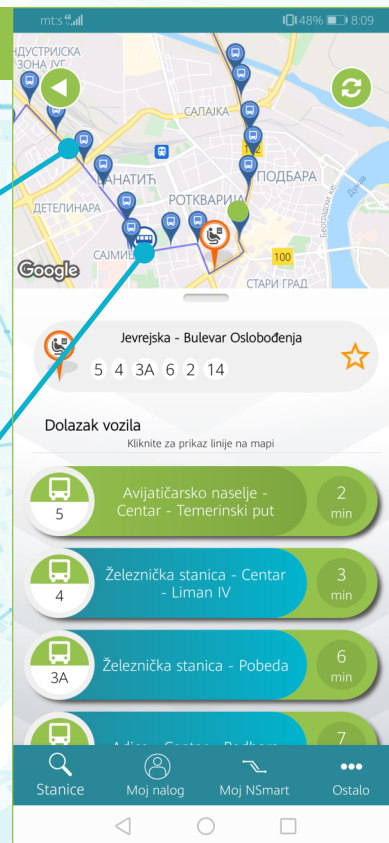

IKONICA STAJALIŠTA

UKLUČI / ISKLUČI AUTOMATSKO POZICIONIRANJE PUTNIKA

POMERANJEM CRVENOG MARKERA APLIKACIJA U DONJEM DELU PRIKAZUJE UDALJENOST STAJALIŠTA KOJA SE NALAZE U BLIZINI (MARKERA)

ODABERITE ŽELJENO STAJALIŠTE

2

Град Нови Сад
City of Novi Sad

3

ODABRALI STE STAJALIŠTE

**PRIKAZ LINIJA KOJE STAJU
NA TO STAJALIŠTE**

**PRIKAZ LINIJA SA VREMENIMA
DOLASKA NA ODABRANO STAJALIŠTE**

VREME DOLASKA AUTOBUSA

NAZIV LINIJE U SMERU KRETANJA

BROJ LINIJE

**PRIKAZ TRASE LINIJE
I SVIH STAJALIŠTA U TOM SMERU
ZA IZABRANO STAJALIŠTE**

**TRENTNA POZICIJA VOZILA
ZA IZABRANU LINIJU
(PRITISKOM NA IKONICU VOZIŁA
APLIKACIJA PRIKAZUJE GARAŽNI
BROJ AUTOBUSA)**

4

Град Нови Сад
City of Novi Sad

NSMART

5

KREIRAJTE KORISNIČKI NALOG

6

POVEŽITE VAŠU PERSONALIZOVANU KARTU SA VAŠIM NALOGOM

Град Нови Сад
City of Novi Sad