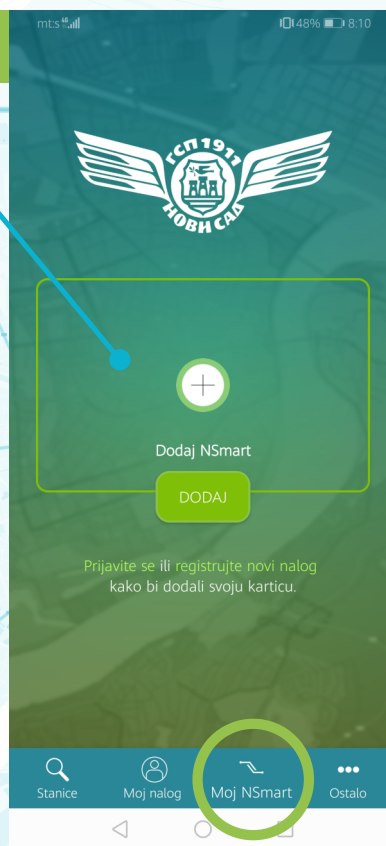

BROJ LINIJE

**PRIKAZ TRASE LINIJE
I SVIH STAJALIŠTA U TOM SMERU
ZA IZABRANO STAJALIŠTE**

**TRENTNA POZICIJA VOZILA
ZA IZABRANU LINIJU
(PRITISKOM NA IKONICU VOZIŁA
APLIKACIJA PRIKAZUJE GARAŽNI
BROJ AUTOBUSA)**

4

Град Нови Сад
City of Novi Sad

NSMART

5

KREIRAJTE KORISNIČKI NALOG

6

POVEŽITE VAŠU PERSONALIZOVANU KARTU SA VAŠIM NALOGOM

Град Нови Сад
City of Novi Sad