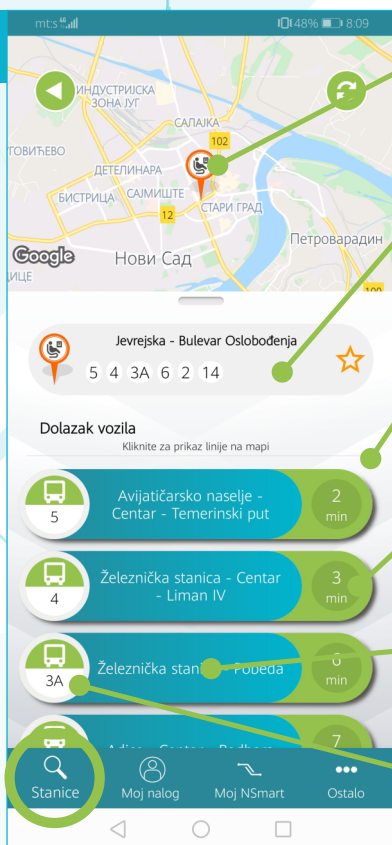

NSMART

UPUTSTVO

za mobilnu aplikaciju

1

ODABIR STAJALIŠTA

PRETRAGA I ODABIR STAJALIŠTA PO NAZIVU

PRETRAGA I ODABIR STAJALIŠTA PO POZICIJI NA MAPI (PRONAĐITE STAJALIŠTE NA MAPI I ODABERITE GA, KAKO BI VAM BILI PRIKAZANI POLASCI SA TOG STAJALIŠTA)

IKONICA STAJALIŠTA

UKLUČI / ISKLUČI AUTOMATSKO POZICIONIRANJE PUTNIKA

POMERANJEM CRVENOG MARKERA APLIKACIJA U DONJEM DELU PRIKAZUJE UDALJENOST STAJALIŠTA KOJA SE NALAZE U BLIZINI (MARKERA)

ODABERITE ŽELJENO STAJALIŠTE

2

Град Нови Сад
City of Novi Sad

3

ODABRALI STE STAJALIŠTE

**PRIKAZ LINIJA KOJE STAJU
NA TO STAJALIŠTE**

**PRIKAZ LINIJA SA VREMENIMA
DOLASKA NA ODABRANO STAJALIŠTE**

VREME DOLASKA AUTOBUSA

NAZIV LINIJE U SMERU KRETANJA

BROJ LINIJE

**PRIKAZ TRASE LINIJE
I SVIH STAJALIŠTA U TOM SMERU
ZA IZABRANO STAJALIŠTE**

**TRENTNA POZICIJA VOZILA
ZA IZABRANU LINIJU
(PRITISKOM NA IKONICU VOZIŁA
APLIKACIJA PRIKAZUJE GARAŽNI
BROJ AUTOBUSA)**